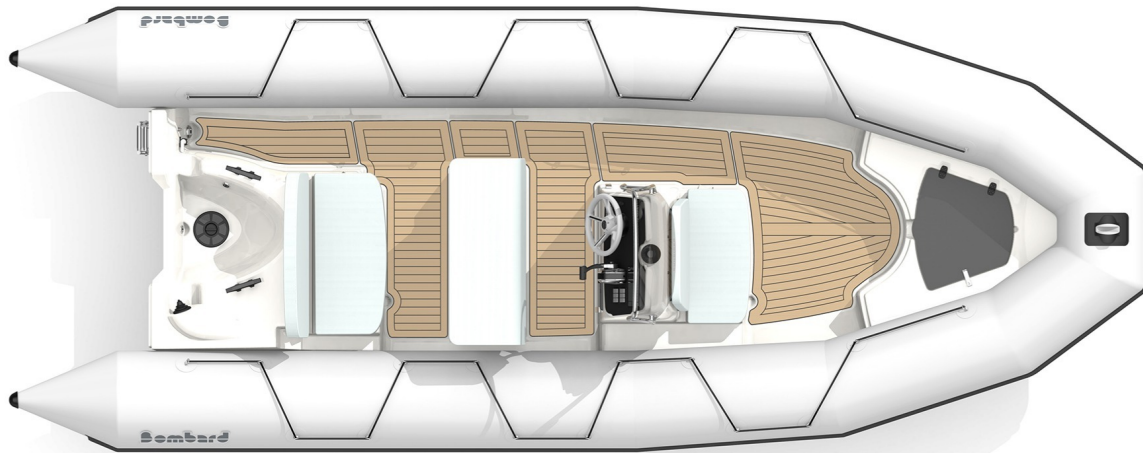

ÉLÉGANT ET FONCTIONNEL

La gamme Sunrider offre le meilleur rapport qualité/prix du marché, optimisant un comportement marin irréprochable, et une capacité à embarquer tous vos passagers en parfaite sécurité. Ses équipements et aménagements sont d'une parfaite ergonomie et d'un confort exemplaire. Les nombreux rangements et sa modularité en font une unité qui se révèle très fonctionnelle à l'usage.

LES + PRODUIT

Une navigation ultra confortable grâce à sa carène en V prononcé, une capacité de rangement importante pour les longues journées de plaisance, de nombreux équipements pour s'adapter à toutes les activités nautiques, un réservoir intégré sous le pont, plusieurs flotteurs disponibles : en Strongan™ Dutoex™ ou Hypalon™ Néoprène™, 2 choix de couleurs : Gris clair ou Noir, un choix de couleurs pour la sellerie : Fire / Pebble / Light Grey

CARACTÉRISTIQUES TECHNIQUES

LONGUEUR EXTÉRIEURE (m-ft)	6.35 - 20'10"	PUISSANCE MOYENNE RECOMMANDÉE (CV)	115
LONGUEUR HABITABLE (m-ft)	4.8 - 15'9"	PUISSANCE MOYENNE RECOMMANDÉE (kW)	86
LARGEUR EXTÉRIEURE (m-ft)	2.45 - 8'0"	PUISSANCE MAXIMALE AUTORISÉE (CV)	150
LARGEUR HABITABLE (m-ft)	1.35 - 4'5"	PUISSANCE MAXIMALE AUTORISÉE (kW)	115
DIAMÈTRE DU FLOTTEUR (m-ft)	0.55 - 1'10"	VITESSE MAXIMALE EN MONO (km/h - mph)	78-49
NOMBRE DE PASSAGERS (ISO)	5/13	LONGUEUR COQUE AU 1er SAC FLOTTEUR (m - ft)	5.4 - 17'9"
CHARGE MAXIMALE AUTORISÉE (Kg-Lbs)	1600 - 3527	LARGEUR COQUE AU 1er SAC FLOTTEUR (m - ft)	1.73 - 5'8"
POIDS TOTAL (Kg-Lbs)	470 - 1036	HAUTEUR COQUE AU 1er SAC FLOTTEUR (m - ft)	1.73 - 5'8"
NOMBRE DE COMPARTIMENTS ÉTANCHES	5	ANGLE DE CARÈNE	21°
CATÉGORIE DE CONCEPTION	C	RÉSERVOIR (L - Gal)	77 - 17
ARBRE	L		

ÉQUIPEMENT DE SÉRIE

COQUE & PONT: 1 coffre avant, Echelle de bain.

FLOTTEUR: Flotteur collé.

CONFORT: 1 Banquette coffre arrière.

1 Console centrale basculante avec : volant, boîtier et câble de direction, pare-brise, main courante, siège avant à l'appui de la console,
1 Leaning post avec coffre.