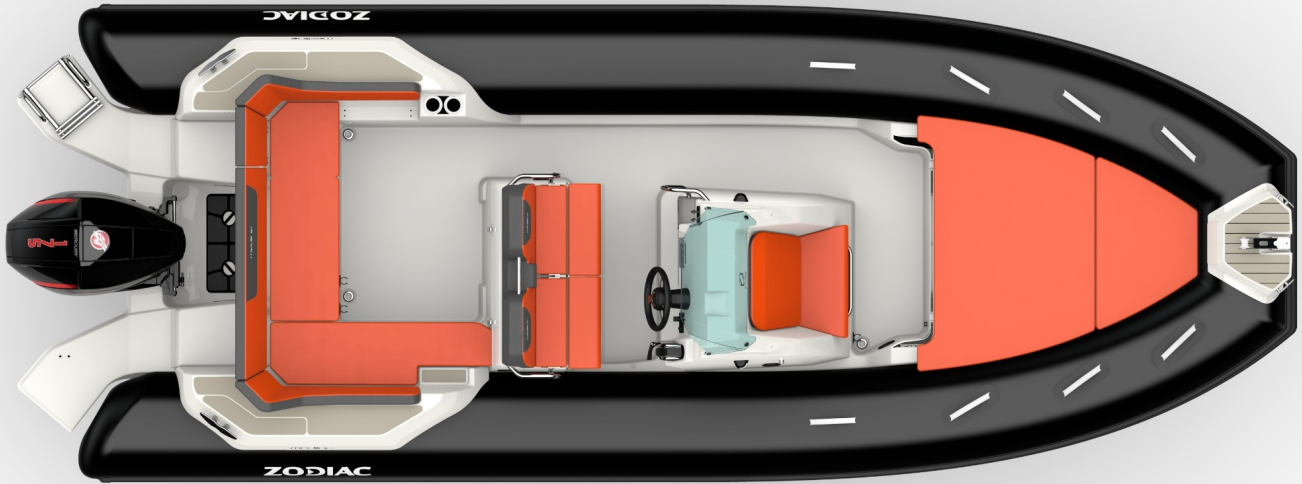

**NOUVEAU**

Un seul programme : Le plaisir ! Créé pour vos moments d'évasion, le Medline 6.8 est LE bateau idéal pour partager des moments inoubliables en famille ou entre amis. Conçu pour partager à bord des moments conviviaux et des journées en mer riches en émotion, il ravira petits et grands par son confort inégalable et sa sécurité à bord. Cerise sur le gâteau, sa carène iconique vous offrira une parfaite stabilité même en mer agitée.

**CARACTERISTIQUES TECHNIQUES**

LONGUEUR ISO Lh (sans partie amovible) (m-ft)	6.95m-22'10"	ARBRE	XL
LONGUEUR HABITABLE (m-ft)	6.34m-20'8"	PUISSANCE MAX. AUTORISÉE (CV)	250
LARGEUR EXTÉRIEURE (m-ft)	2.54m-8'4"	PUISSANCE RECOMMANDÉE (CV)	200
LARGEUR HABITABLE (m-ft)	1.54m-5'1"	POIDS MOTEUR MAX. AUTORISÉ (Kg-Lbs)	300-661,3
DIAMÈTRE DU FLOTTEUR (m-ft)	0,6-1'12"	LONGUEUR COQUE (m - ft)	6.61m-21'8"
POIDS (Kg-Lbs)	950-2094	LARGEUR COQUE (m - ft)	1.8m-5'11"
NOMBRE DE PASSAGERS (CAT. C)	14	HAUTEUR COQUE (m - ft)	2.5m-8'2"
CHARGE MAX. AUTORISÉE (CAT. C) (Kg-Lbs)	1910-4211	ANGLE DE CARENE	24°
COMPARTIMENTS ÉTANCHES FLOTTEUR	5	RÉSERVOIR (L - Gal)	200-52,8

## ÉQUIPEMENT STANDARD

**COQUE & PONT:** 4 taquets d'amarrage, 5 coffres, Bolster basculant, Coffre avant, Coffre à ski et wake, Console moderne avec siège avant intégré, Pare brise, Plateformes x2, Pont auto-videur à vide, Réservoir intégré carburant 200L, Wings.

**CONFORT:** 2 ports USB, Bain de soleil avant (1,37m de large, 1,41m de long), Carré arrière avec 2 banquettes + dossiers, Direction hydraulique.

Echelle de bain avec poignée de remontée, Emplacement smartphone, Plateformes arrière avec accès facile, Portes-gobelets.