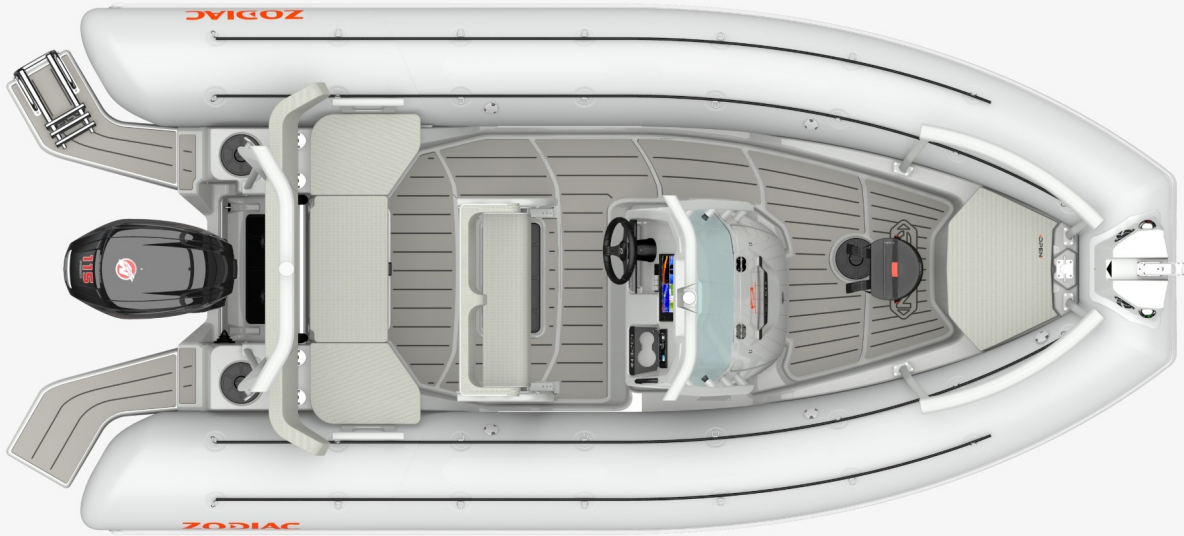

NOUVEAU

Un nouvel air chaud à l'image du célèbre courant Gulfstream souffle sur notre gamme iconique Open en cet automne... L'élégance et l'esprit chic viennent se mêler à l'ADN sport et baroudeur de ces modèles tant appréciés depuis de nombreuses années. Avec ses nouveaux coloris, ses nombreux nouveaux équipements, sa nouvelle sellerie haut de gamme, ses nouvelles peintures et ses accessoires différenciants, il a tout d'un véritable gentleman sur l'eau. En version light grey pour un style épuré ou dark pour un style sobre chic, à vous de choisir !

CARACTERISTIQUES TECHNIQUES

LONGUEUR EXTÉRIEURE ISO Lmax (sans moteur) (m-ft)	5.7m - 18' 8"	NOMBRE DE PASSAGERS (CAT. C)	12
LONGUEUR ISO Lh (sans partie amovible) (m-ft)	5.4m-17'9"	CHARGE MAX. AUTORISÉE (CAT. C) (Kg-Lbs)	1410 - 3109
LONGUEUR HABITABLE (m-ft)	4.22m-13'10"	COMPARTIMENTS ÉTANCHES FLOTTEUR	5
LARGEUR EXTÉRIEURE (m-ft)	2.54m-8'4"	ARBRE	L
LARGEUR HABITABLE (m-ft)	1.39m-4'7"	PUISSANCE MAX. AUTORISÉE (CV)	130
DIAMÈTRE DU FLOTTEUR (m-ft)	0.575m-1'11"	PUISSANCE RECOMMANDÉE (CV)	115
POIDS (Kg-Lbs)	645 - 1422	RÉSERVOIR (L - Gal)	100 - 26,5

ÉQUIPEMENT STANDARD

COQUE & PONT: 1 Bitte avant / 2 taquets arrière, 1 cadène d'étrave / 2 cadènes de remorquage, 2 plateformes de bain avec échelle télescopique (bâbord) + EVA, 2 vide-vite, Baille à mouillage verrouillable, Balcon avant, Chaumards, Coffre à ski et wake, Console basculante, Coque polyester en V Profond, Roll bar / mât de ski.

CONFORT: 2 ports USB, 2 vide-poches avec prise 12V/USB, 2x Portes-Gobelets, Banquette arrière 3 places avec sièges modulables, Bolster avec rangement intégré, Coussin avant, Dossier de bolster, Echelle de bain, Pare-brise enveloppant.