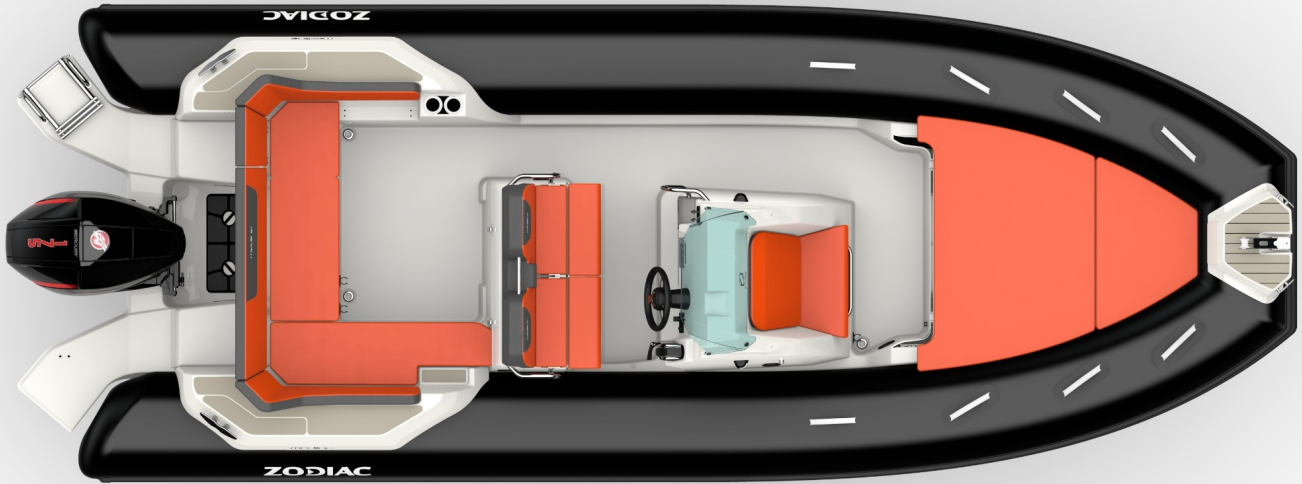

ÉQUIPEMENT STANDARD

COQUE & PONT: 4 taquets d'amarrage, 5 coffres, Bolster basculant, Coffre avant, Coffre à ski et wake, Console moderne avec siège avant intégré, Pare brise, Plateformes x2, Pont auto-videur à vide, Réservoir intégré carburant 200L, Wings.

CONFORT: 2 ports USB, Bain de soleil avant (1,37m de large, 1,41m de long), Carré arrière avec 2 banquettes + dossiers, Direction hydraulique.

Echelle de bain avec poignée de remontée, Emplacement smartphone, Plateformes arrière avec accès facile, Portes-gobelets.

FLOTTEUR: Flotteur amovible, 1 Davier polyester, 8 poignées, Cônes fishtails, Kit de réparation, Logo Zodiac sur le flotteur.

AUTRES: 1 Coupe batterie, Feux de navigation, Gonfleur à pied avec manomètre.

COULEURS DE COQUES

COULEURS DE FLOTTEURS

COULEURS DE SELLERIES

CONFIGURATIONS

FLOTTEURS
ZOP20036 Flotteur NEO artic grey
ZOP20033 Flotteur NEO blanc
ZOP20040 Flotteur NEO carbone blanc
ZOP20039 Flotteur NEO carbone noir
ZOP20035 Flotteur NEO military grey
ZOP20034 Flotteur NEO noir
ZOP20037 Flotteur PVC blanc
ZOP20038 Flotteur PVC noir

SELLERIES
ZOP30048 Sellerie FOREST
ZOP30039 Sellerie LOUNGE
ZOP30041 Sellerie SOFT
ZOP30042 Sellerie TANGO

COQUES
ZOP10030 Coque Blanche
ZOP10029 Coque gris foncé

DAVIERS
ZOP50003 Davier blanc
ZOP50004 Davier gris foncé